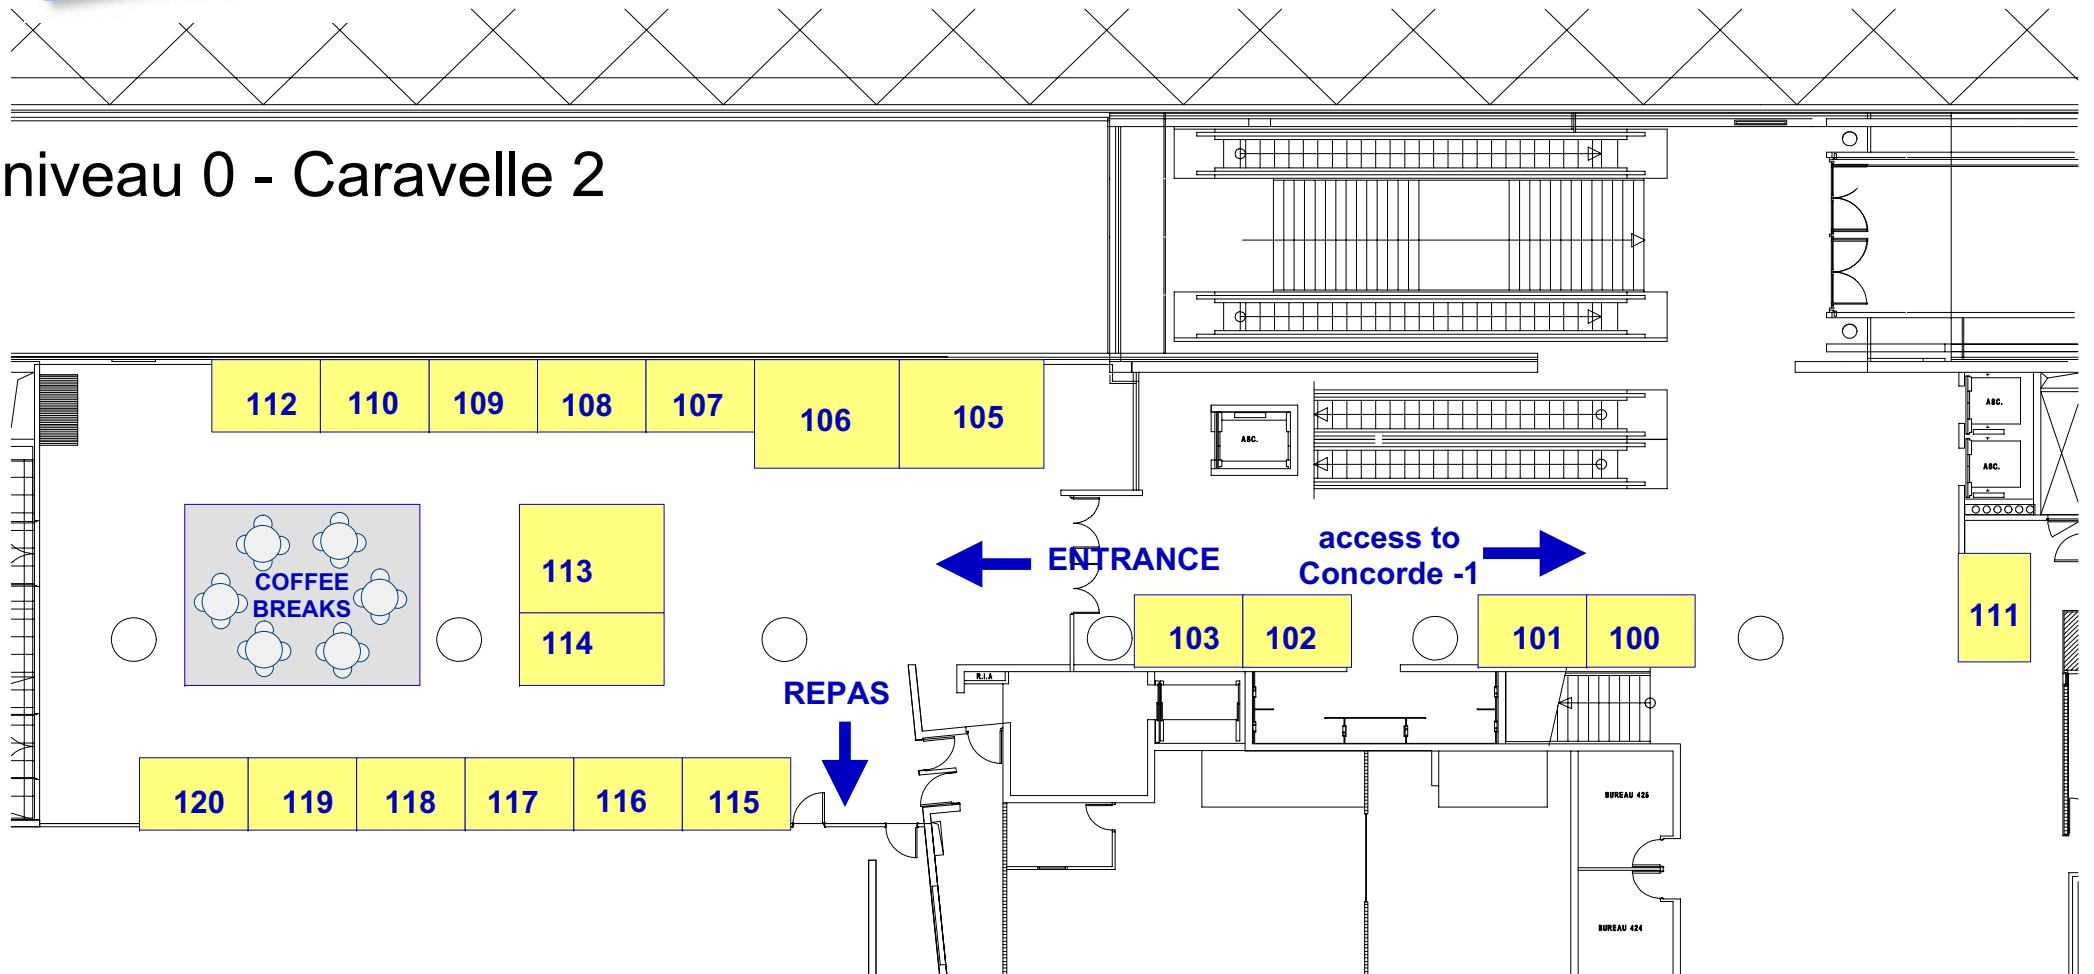

TOULOUSE SPACE SHOW

22/25 AVRIL 2008

niveau -1 - Concorde

TOULOUSE SPACE SHOW

22/25 AVRIL 2008

niveau 0 - Caravelle 2

Toulouse Space Show '08 Exhibition STAND NUMBERS

Niveau 0- caravelle2