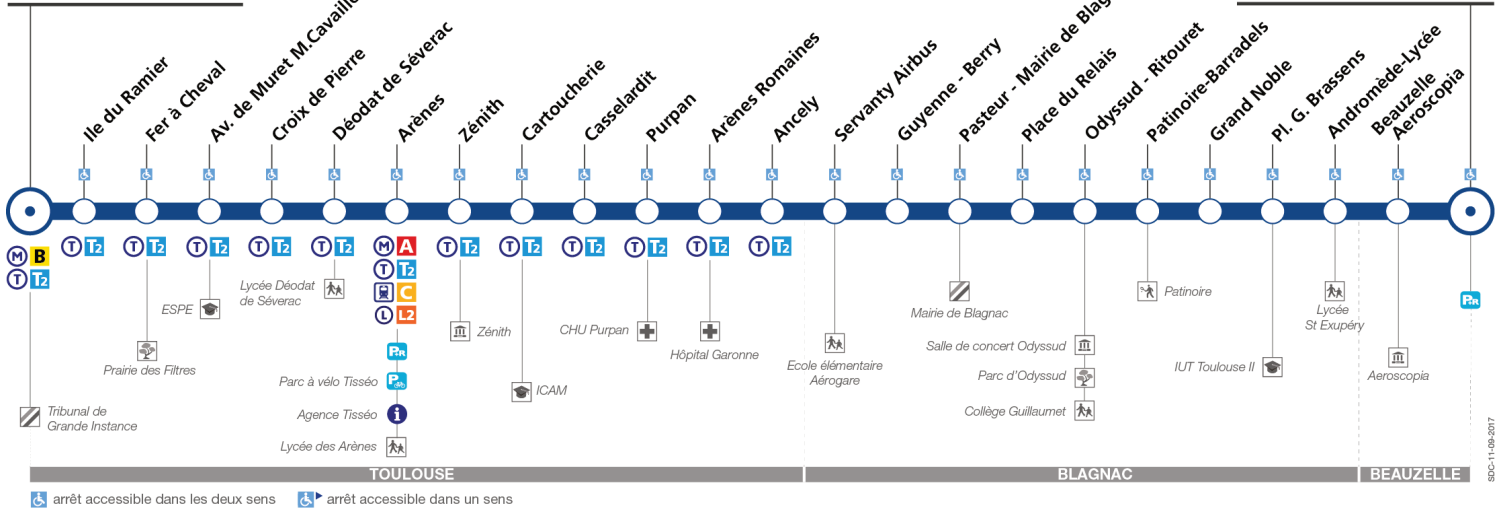

Direction Aéroconstellation

du 28 août 2017
au 15 juillet 2018

Palais de Justice

Lundi à vendredi

Palais de Justice	-	05:58	06:11	06:25	06:37	06:42	06:52	06:57		20:07	20:12	20:27	20:42	20:57	21:05	21:20	21:35	21:45	22:00	22:20	22:40
Fer à Cheval	-	06:00	06:13	06:27	06:39	06:44	06:54	06:59		20:09	20:14	20:29	20:44	20:59	21:07	21:22	21:37	21:47	22:02	22:22	22:42
Croix de Pierre	-	06:04	06:17	06:31	06:43	06:48	06:58	07:03		20:13	20:18	20:33	20:48	21:03	21:11	21:26	21:41	21:51	22:06	22:26	22:46
Arènes	05:45	06:08	06:21	06:35	06:47	06:52	07:03	07:08		20:17	20:22	20:37	20:52	21:07	21:15	21:30	21:45	21:55	22:10	22:30	22:50
Purpan	05:54	06:17	06:30	06:44	06:56	07:01	07:12	07:17		20:26	20:31	20:46	21:01	21:16	21:24	21:39	21:54	22:04	22:19	22:39	22:59
Ancely	05:58	06:21	06:34	06:48	07:00	07:05	07:16	07:21		20:30	20:35	20:50	21:05	21:20	21:28	21:43	21:58	22:08	22:23	22:43	23:03
Place du Relais	06:06	06:29	06:42	06:56	07:08	07:13	07:24	07:29		20:38	20:43	20:58	21:13	21:27	21:35	21:50	22:05	22:15	22:30	22:50	23:10
Grand Noble	06:11	06:34	06:47	07:01	07:13	07:18	07:29	07:34		20:43	20:48	21:03	21:18	21:32	21:40	21:55	22:10	22:20	22:35	22:55	23:15
Andromède-Lycée	06:15	06:38	06:51	07:05	07:17	07:22	07:33	07:38		20:47	20:52	21:07	21:22	21:36	21:44	21:59	22:14	22:24	22:39	22:59	23:19
Aéroconstellation	06:20	06:42	06:55	07:09	07:21	07:26	07:37	07:42		20:51	20:56	21:11	21:26	21:40	21:48	22:03	22:18	22:28	22:43	23:03	23:23

Palais de Justice

Lundi à vendredi

Table of departure times for Monday to Friday, listing stations and times from 04:50 to 06:56.

Samedi

Table of departure times for Saturday, listing stations and times from 04:50 to 06:56.