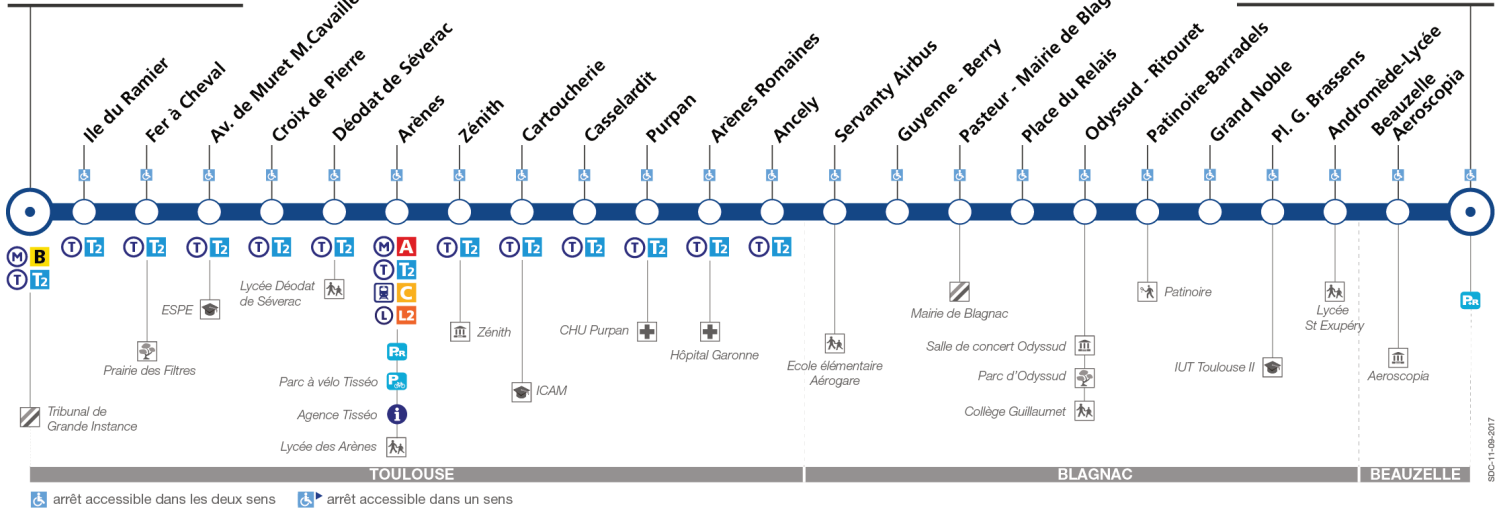

Palais de Justice

Lundi à vendredi

Table of departure times for Monday to Friday, listing stations and times from 04:50 to 06:56.

Samedi

Table of departure times for Saturday, listing stations and times from 04:50 to 06:56.

Dimanche et jours fériés

Table of departure times for Sunday and public holidays, listing stations and times from 04:50 to 11:18.

Horaires théoriques dépendant des conditions de circulation. Pour connaître les horaires en temps réel, vous pouvez consulter notre site www.tisseo.fr ou notre application mobile.